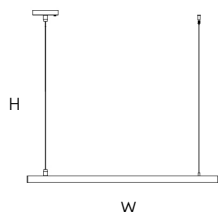

CONTINUUM | LED PENDANT

E26003 / E26004 / E26008

Job Name : _____
 Job Type : _____
 Quantity : _____
 Comments : _____

EMSC2600 CONNECTOR WITH ANGLE

MEASUREMENTS

MODEL	DIMENSION
E26003	1.5"W x 1.25"H x 38.5"L x 121"OAH
E26004	1.5"W x 1.25"H x 47"L x 121"OAH
E26008	1.5"W x 1.25"H x 93.7"L x 121"OAH

WIRE LENGTH 118"L

FINISHES OPTION

-  Black
-  Satin Aluminum
-  White

GLASS

Frosted 90

MATERIAL

Acrylic, Aluminum

RATINGS