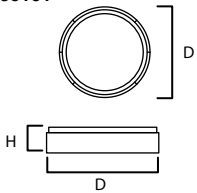

QR code to Wiz App

E35101

MEASUREMENTS

MODEL	DIMENSION	CANOPY	HANGING WEIGHT	WIRE LENGTH
E35101	22.75"D x 5.75"H	19.75"W x 1.5"H x 19.75"L	13.2 lb	8"L
E35104	27.75"D x 4"H, 123.75"OAH	8.75"W x 1.5"H x 8.75"L	11.66 lb	120"L