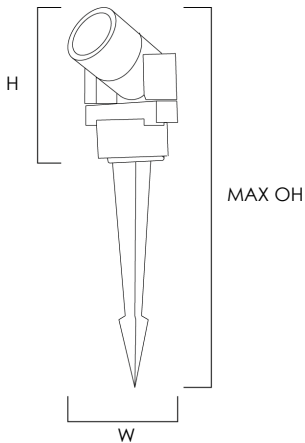

#### MEASUREMENT

DIMENSIONS : 3.5"W x 13.75"H  
WIRE LENGTH : 36"  
HANGING WEIGHT : 1.93 Lb