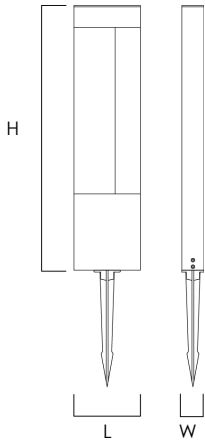

### MEASUREMENT

DIMENSIONS : 6"L x 2"W x 23.75"H  
CANOPY : 5.75"L x 1.5"W x 1.25"H  
WIRE LENGTH : 36"  
HANGING WEIGHT : 5.5 Lb